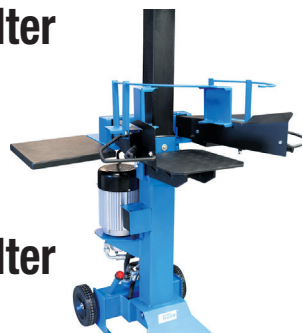

449,-

Güde Holzspalter

GHS 500/8 TED

499,-

Makita DUH 523Z Heckenschere 18V

ohne Akku und Ladegerät

Schnittlänge 52 cm

~~UVP 125,-~~