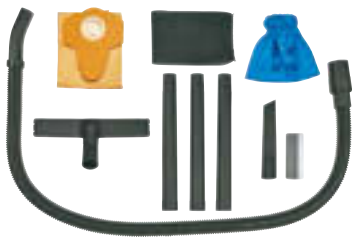

5 JAHRE GARANTIE

KRAFTRONIC

Nass-/Trockensauger „KT-NT 18“

1.250 W, ca. 18 L Fassungsvermögen, Schlauchlänge 1,5 m, Kabellänge 6 m, Edelstahlbehälter, leicht zu reinigen, mit Tragegriff. Inkl. Sauger, Schlauch, Aufsätze, Beutel, Filter. Art.-Nr. 45726668

Stück **54,99**

ZUSAMMEN GEHT DAS.